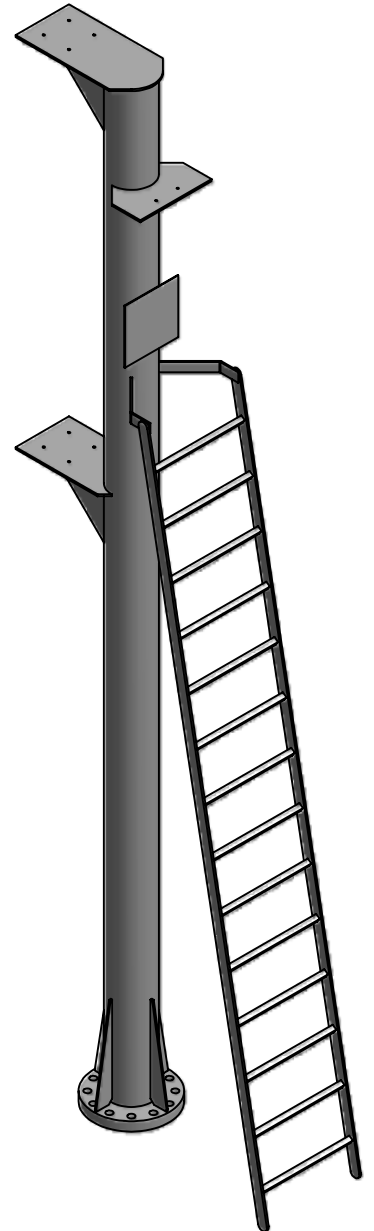

TM 517007L Light Column

See reverse for details ⇒

TECH-MARINE EQUIPMENT APS
ESRUMVEJ 421 • 3080 TIKØB • DENMARK

E-mail: Tech-Marine@Tech-Marine.dk • www.tech-marine.dk
Phone +45 4970 4395 • Fax: +45 4970 1769 • CVR 25 99 96 49

~ 5 m

STANDARD

Tech-Marine Equipment ApS Esrumvej 421 - DK 3080 Tikøb Phone. +45 4970 4395 Fax. +45 4970 1769	TM517007L Light Column General arrangement	Date	Checked by	Revision:
		16-09-2013		
		Sheet	2 of 2	